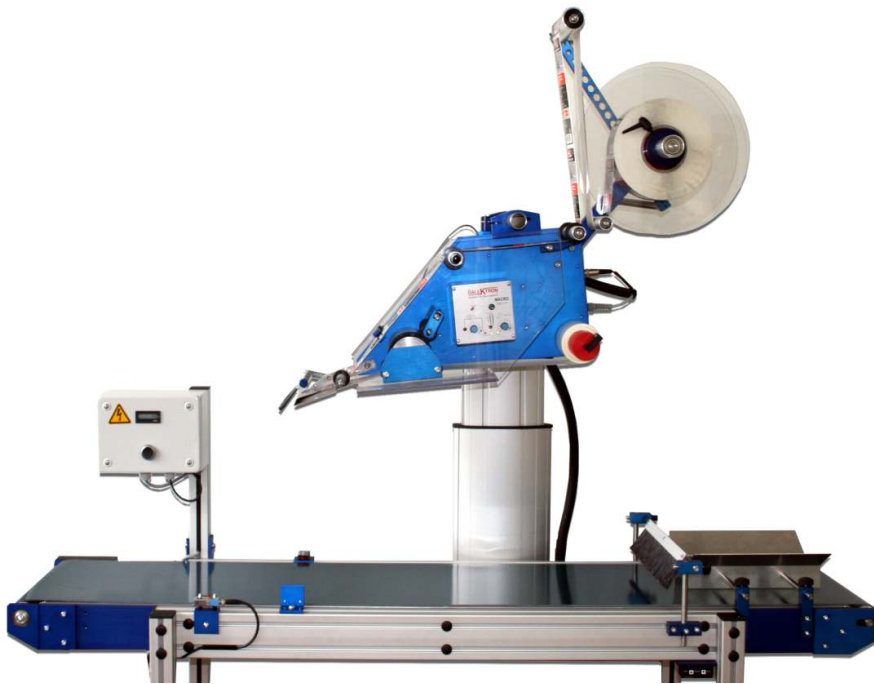

Web: www.dalektron.de

Produktabtastung

Etikettenerkennung

Höhenverstellbar

Vorher / Nachher

Produktvideo auf [Youtube.com/DalektronGmbH](https://www.youtube.com/DalektronGmbH)

Macro

Inline-Etikettenspender

Vollautomatische Etikettierung

Der vollautomatische Etikettierer wurde für die horizontale oder vertikale Etikettierung konstruiert. Er ist für viele Applikationen geeignet, wobei die Form des Behältnisses fast keine Rolle spielt. Der Macro arbeitet als Stand-Alone - Lösung oder kann in eine bestehende Produktionslinie integriert werden.

Das Gerät ist mit einer optischen oder mechanischen Etikettenerkennung ausgestattet. Die Produktabtastung erfolgt über eine Lichtschranke oder automatisiert. Der Applikator kann mit einer Höhenverstellung versehen werden und ist somit für unterschiedliche Produkthöhen geeignet.

Auch die Installation an einer Rundum-Station ist dank des variablen Aufbaus ohne weiteres möglich.

Die Applikationsgeschwindigkeit ist individuell einstellbar. Der Macro ist mit einem Stempel- oder einem Blasbox-aufbau, für berührungsloses Etikettieren erhältlich.