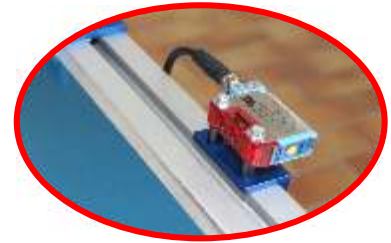

Daimlerstrasse 12-14

D-63303 Dreieich

Telefon: 0 61 03 / 2 01 07-0

Telefax: 0 61 03 / 2 01 07-333

Email: info@dalektron.de

Web: www.dalektron.de

Produktabtastung